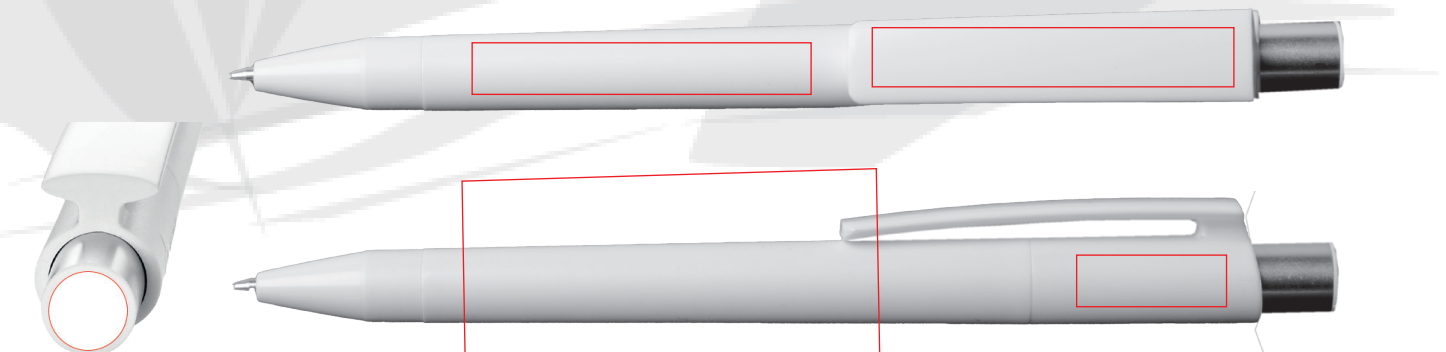

45 x 7 mm 6 farbig / colour

48 x 8 mm 6 farbig / colour