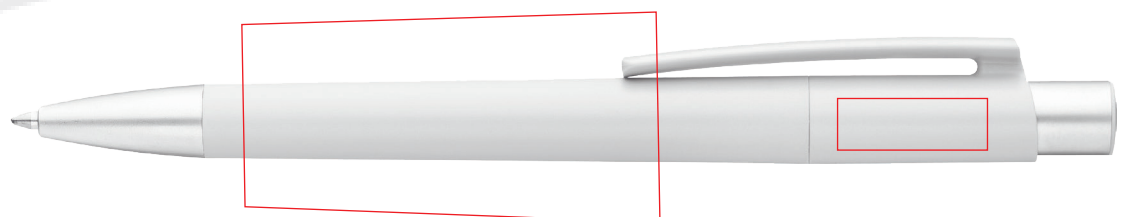

75 x 33(37) mm 6 farbig / colour

20 x 7 mm 6 farbig / colour

Das Zeichen für echte Schweizer Produkte.

La marque du vrai produit suisse.