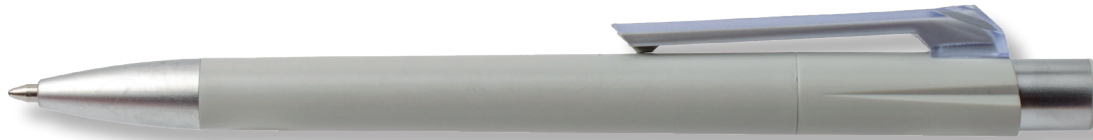

PRISMA Basic Crystal 1107

burger
swiss
pen®

Druckkugelschreiber

Material

Schaft: gedeckt matt,
Clip: gedeckt matt,
Clipcover: transparent glänzend,
Applikation: gedeckt matt,
Metallspitze: matt satiniert,
Metallkappe: matt satiniert

Farben

Schaft und Clip in 9 gedeckten Farben,
Applikation in 9 gedeckten und 8 transpa-
renten Farben, Clipcover immer in transpa-
rent glasklar.
Sonderfarbe ab 10.000 Stück

Mine

Bleifrei SGM PP/POM- DIN ISO 12757-2
Schreibspitze: Edelstahl, Kugel TC M
1,0 mm, schwarz oder blau schreibend,
Schreiblänge gemäß ISZ Prüfspezifikation:
bis 6.000 m.

barrel: matt surface,
clip part: matt surface,
clipcover: transparent shiny surface,
application: matt surface
metal tip: matt chrome finish,
metalcap: matt chrome finish

Colours

barrel and clip part in 9 muted colours,
application in 9 muted and 8 transparent
colours, clipcover is always clear transpa-
rent
Customized colours from a volume 10.000 pieces.

Stylo rétractable

Matériel

corps: surface mate
clip: surface mate
clipcover: transparente surface poli-glace,
application: surface mate,
pointe en métal satiné
Capuchon: métal satiné

Couleurs

corps et clip en 9 couleurs opaques,
application en 9 couleurs opaques et 8
couleurs transparentes, clipcover en transpa-
rente cristal clair.
Couleurs spéciales à partir de 10.000 stylos